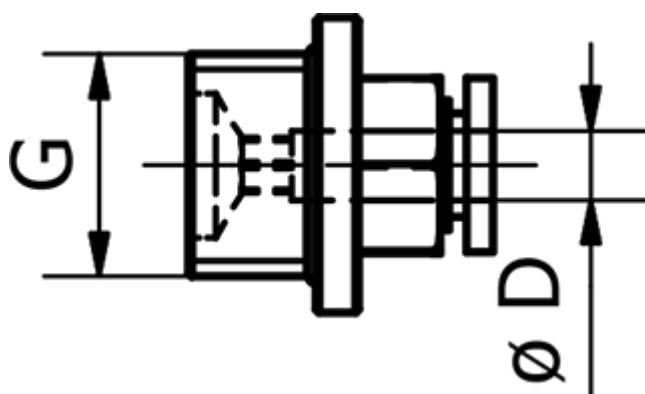

Varenummer: 58EPC601
Beskrivelse: Fitting EPC601 Lige
Udvendig gevind, 1/8" slangediameter 6

Mål

D = 6
Gevind = 1/8"